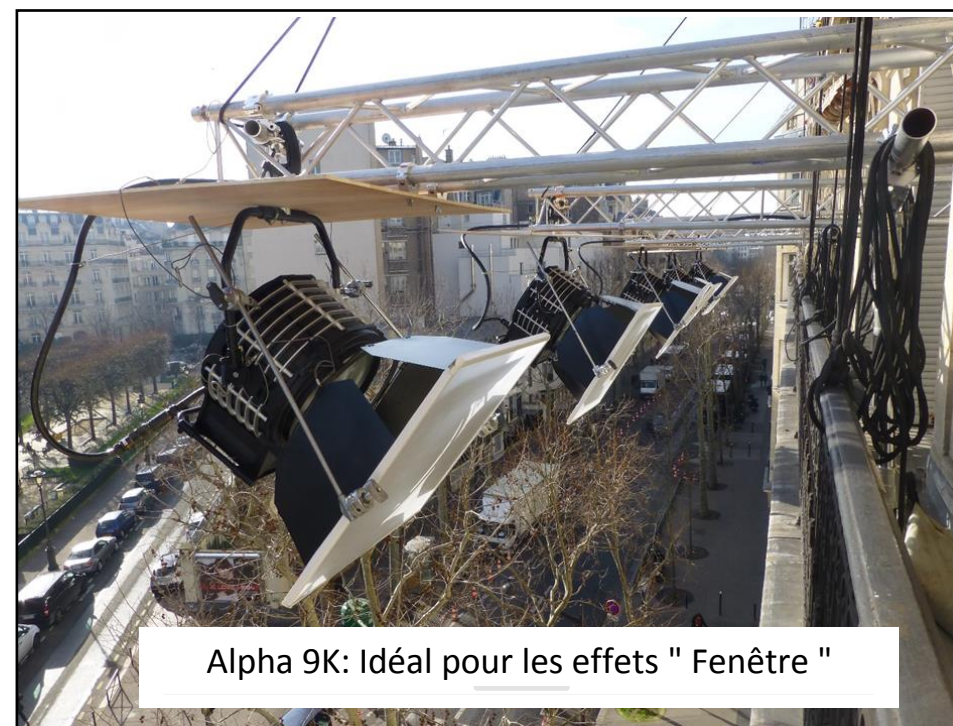

Alpha 200 : petite source lumière du jour pour studio improvisé

Alpha 800

Alpha 1600 autonome Générateur 2K

Alpha4K en éclairage indirect

Alpha 9K: Idéal pour les effets " Fenêtre "

Alpha 18K Large Plage : Effet " Jour "

200W

Kit Alpha 200 comprenant: Alpha 200 + Lampe (5600K ou 3200K), Ballast elec. Hi Speed Wi-Fi, Volet, Fresnel, Extension 7,50m, Valise.

Tête

Alpha 200W : Poids / Dimensions: 2.00 Kg – 18 x 18 x 22 cm

Type de Lampe: GZY 9,5-200W LCL UV Block single ended (5600K or 3200K)

ANGLE: 6 – 60° (90° Sans Lentille)

Fixation: 16mm (diamètre)

Diamètre Volet / SPEEDRING:

128 mm (DOP Snapbag)

SCRIM: 5,5"

Poids dimension kit : Selon configuration

800W

Kit Alpha 800 comprenant: Alpha 800 + Lampe (5600K ou 3200K), Ballast elec. Hi Speed Wi-Fi, Volet, Fresnel, Extension 7,50m, Valise.