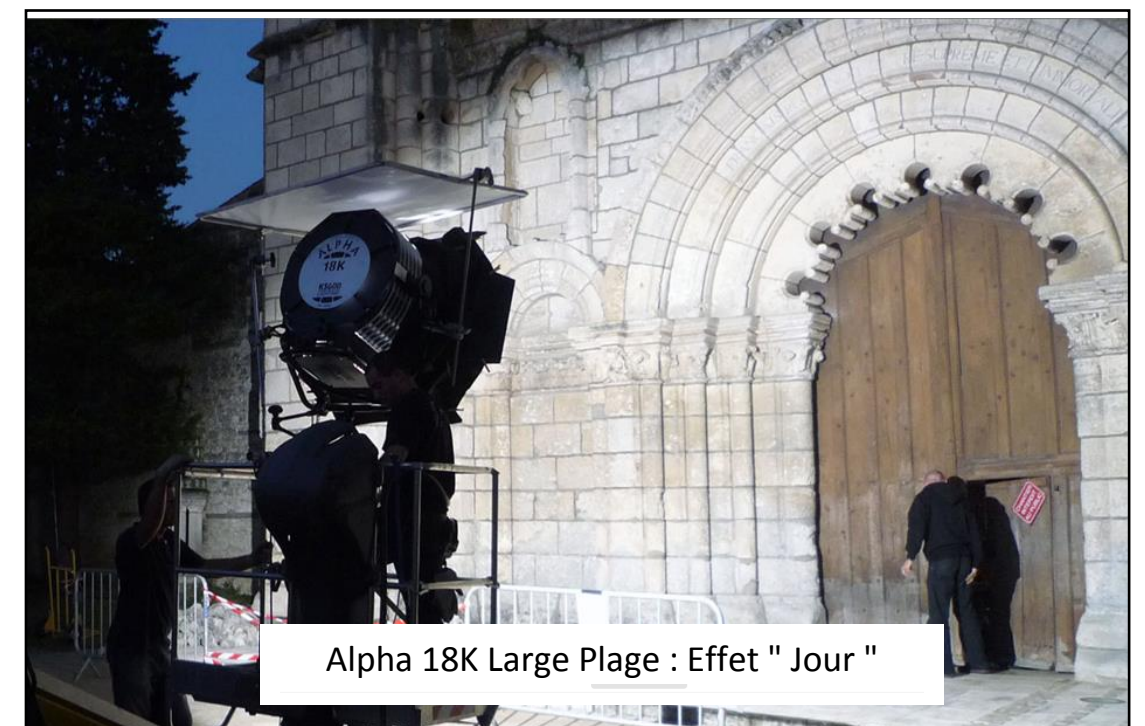

Alpha 200 : petite source lumière du jour pour studio improvisé

Alpha 800

Alpha 1600 autonome Générateur 2K

Alpha4K en éclairage indirect

Alpha 9K: Idéal pour les effets " Fenêtre "

Alpha 18K Large Plage : Effet " Jour "

200W

Kit Alpha 200 comprenant: Alpha 200 + Lampe (5600K ou 3200K), Ballast elec. Hi Speed Wi-Fi, Volet, Fresnel, Extension 7,50m, Valise.

Tête

Alpha 200W : Poids / Dimensions: 2.00 Kg – 18 x 18 x 22 cm

Type de Lampe: GZY 9,5-200W LCL UV Block single ended (5600K or 3200K)

ANGLE: 6 – 60° (90° Sans Lentille)

Fixation: 16mm (diamètre)

Diamètre Volet / SPEEDRING:

128 mm (DOP Snapbag)

SCRIM: 5,5"

Poids dimension kit : Selon configuration

800W

Kit Alpha 800 comprenant: Alpha 800 + Lampe (5600K ou 3200K), Ballast elec. Hi Speed Wi-Fi, Volet, Fresnel, Extension 7,50m, Valise.