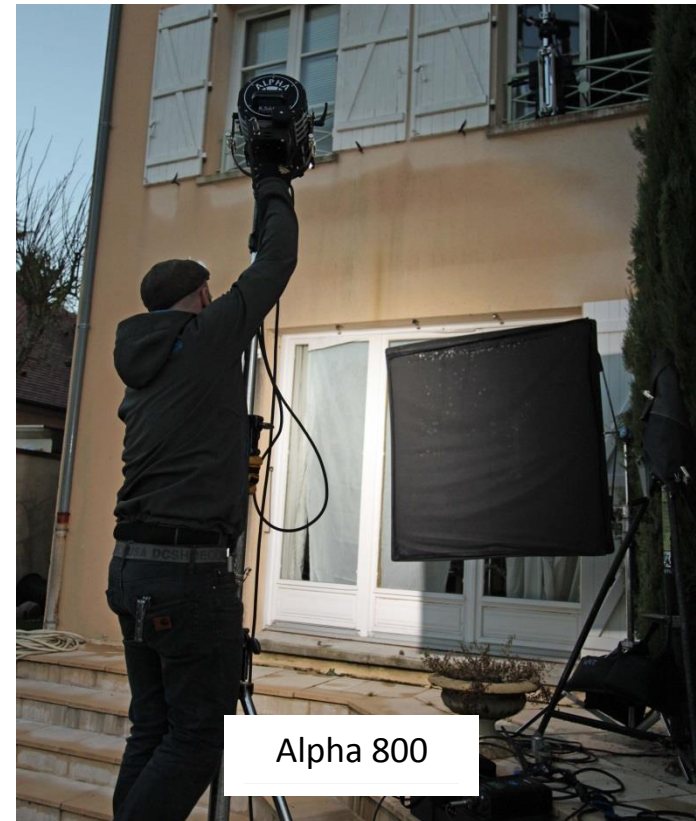

Alpha 200 : petite source lumière du jour pour studio improvisé

Alpha 800

Alpha 1600 autonome Générateur 2K

Alpha4K en éclairage indirect

Alpha 9K: Idéal pour les effets " Fenêtre "

Alpha 18K Large Plage : Effet " Jour "