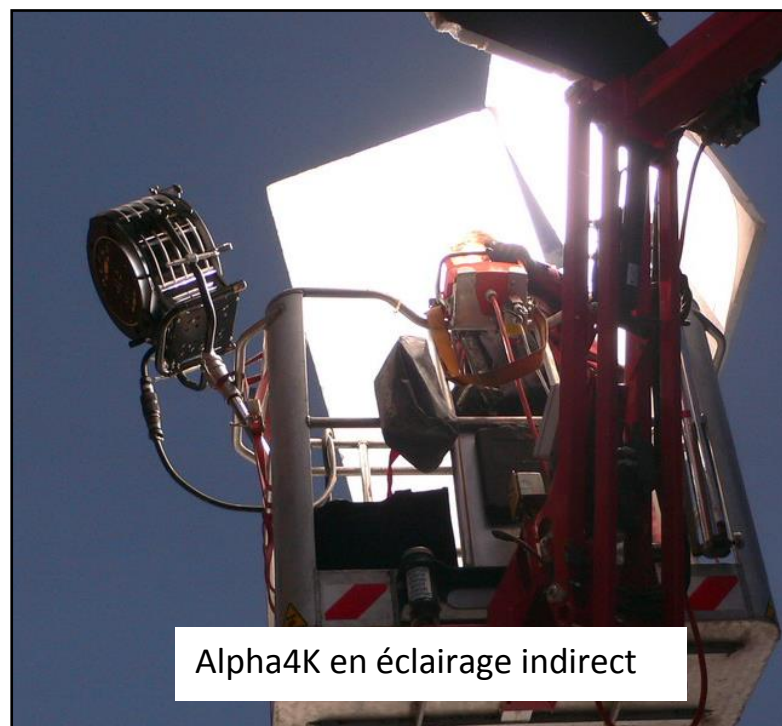

Alpha 200 : petite source lumière du jour pour studio improvisé

Alpha 800

Alpha 1600 autonome Générateur 2K

Alpha4K en éclairage indirect

Alpha 9K: Idéal pour les effets " Fenêtre "

Alpha 18K Large Plage : Effet " Jour "

200W

Kit Alpha 200 comprenant: Alpha 200 + Lampe (5600K ou 3200K), Ballast elec. Hi Speed Wi-Fi, Volet, Fresnel, Extension 7,50m, Valise.

Tête

Alpha 200W : Poids / Dimensions: 2.00 Kg – 18 x 18 x 22 cm

Type de Lampe: GZY 9,5-200W LCL UV Block single ended (5600K or 3200K)

Tête

Alpha 800W : Poids / Dimensions: 5.50 Kg – 23 x 30 x 34 cm

Type de Lampe: G22-800W UV Block single ended (5600K or 3200K)

ANGLE: 6 – 60° (110° ° Sans Lentille)

Fixation: 16mm (diamètre)

Diamètre Volet / SPEEDRING: